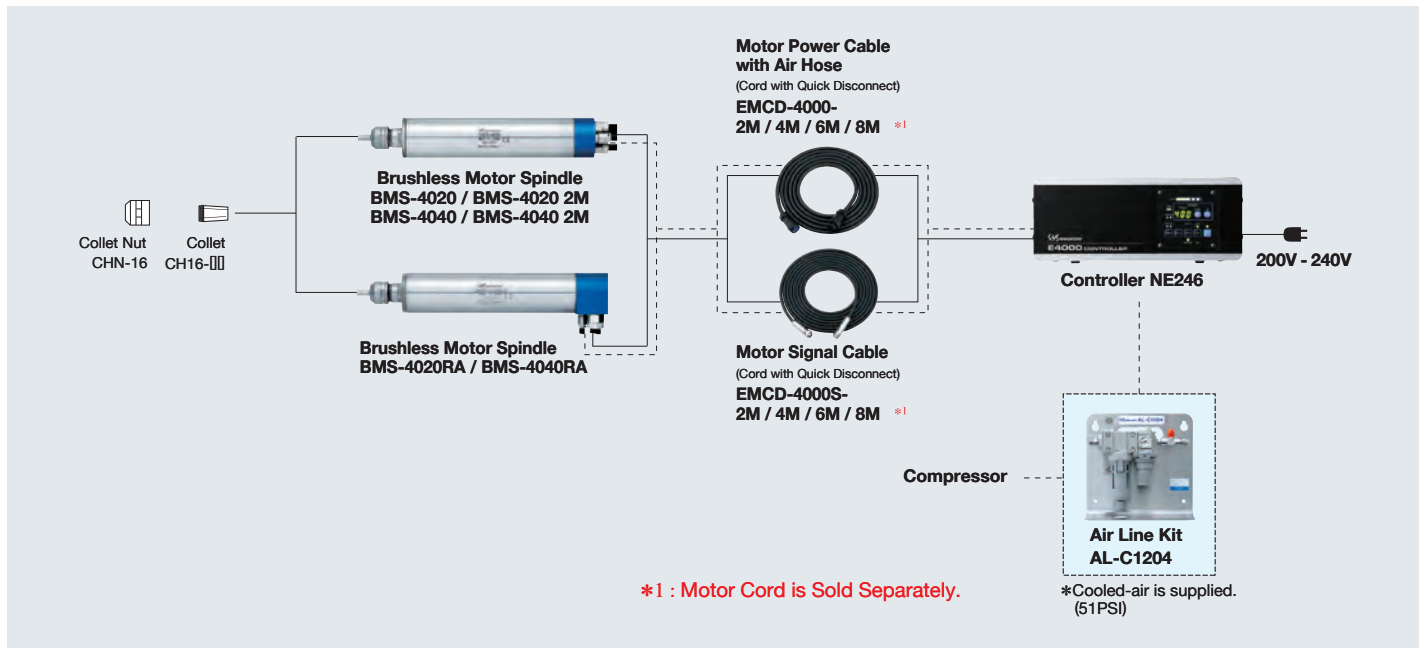

SERIE E-4000 Ø40 mm

ALTA VELOCIDAD, PODER Y TORQUE

One Piece Type System Chart